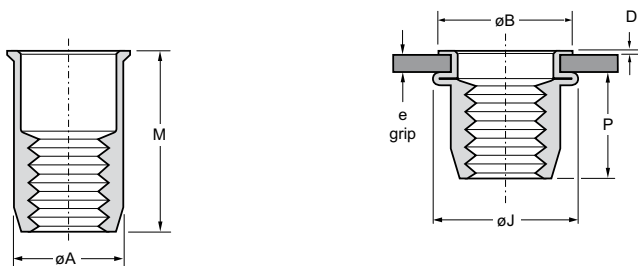

English	Français	Deutsch	Italiano	Español
Low profile	Auto-affleurante	Extra kleiner Kopf	Testa a fila	Sin ala
Stainless steel*	Inox*	Edelstahl*	Acciaio inox*	Acero inoxidable*
Natural	Brut	Blank	Nessuna finitura	Natural

* : Werkstoff 1.4305

Thread / filetage / Gewinde / filetto / rosca	e (grip)		 +0.1/-0	øA	øB	D	øJ	M	P	Part No/ref
	min.	max.		max.	max.	max.	max.	max.	max.	
M3 x 0.5	0.51	1.50	4.75	4.73	5.77	0.64	8.40	9.15	5.80	09468-00310
M4 x 0.7	0.51	2.00	6.35	6.32	7.50	0.64	10.30	10.42	7.20	09468-00413
M5 x 0.8	0.51	3.00	7.15	7.11	8.26	0.64	12.70	11.82	7.00	09468-00514
M6 x 1.0	0.76	3.25	9.53	9.50	10.85	0.77	15.50	14.61	9.50	09468-00619
M8 x 1.25	0.91	3.70	10.60	10.57	11.74	0.77	17.20	16.13	10.10	09468-05821
M10 x 1.5	1.00	3.60	14.30	14.28	15.80	0.77	23.30	18.62	10.50	09468-01023

all dimensions in mm / en millimètres / alle Maße in mm / in millimetri / en milímetros

Thread / filetage / Gewinde / filetto / rosca	 Recommended max torque	 Pull-out	 Torque-to-turn	 Push-out
	Nm max.	kN	Nm min.	kN
M3 x 0.5	4.0	8.2	0.4	1.0
M4 x 0.7	5.6	9.2	1.9	2.0
M5 x 0.8	11.3	12.0	2.6	2.7
M6 x 1.0	16.9	18.3	3.4	2.9
M8 x 1.25	22.6	24.2	3.6	3.2
M10 x 1.5	33.8	33.9	4.2	4.2